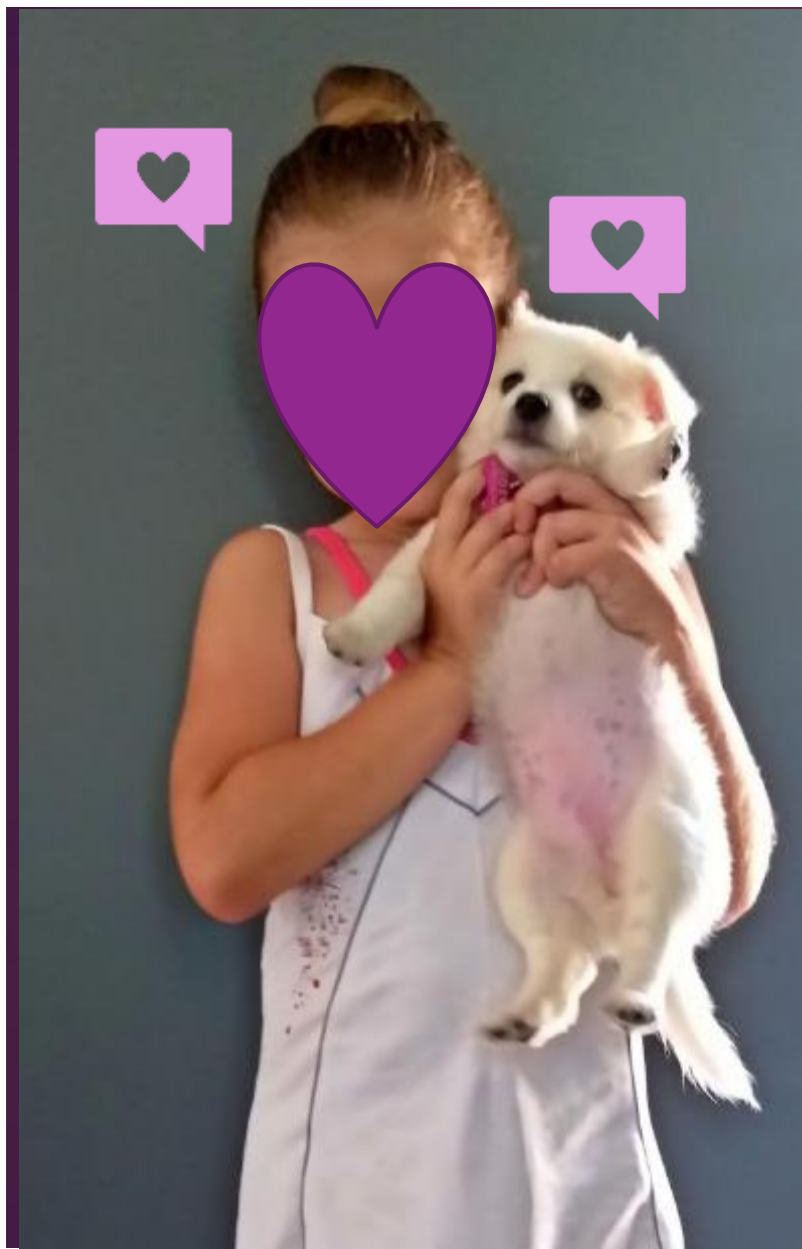

Η Ρόζυ και γω!

Σοφία Περδίου
Δ1

Η **Ρόζυ** είναι χαδιάρα με
χαριτωμένο βλέμμα,
και γαβγίζει πολύ
στους περαστικούς.

Την αγαπώ πολύ
ακόμα κι όταν
δαγκώνει τα
παιχνίδια μου!

Κάποτε με προσέχει όταν κοιμάμαι

...και μετά κοιμάται και η Ρόζυ!

Η Ρόζυ είναι αυτή!

Εδώ είναι
μαζί με τα
αδελφάκια
της.

Εδώ η Ρόζυ είναι μόλις 45 ημερών

Την αγαπώ πολύ...
και αυτή με
λατρεύει!!

Ευχαριστώ για την προσοχή σας